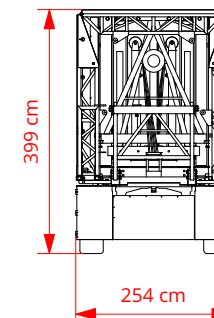

SL330

MOBILE STAGE

SL330 Livestage

Technische Daten

Bühnenboden BxT:	11.00 x 6.77 m
Bühnenoberkannte:	1.5 - 1.8 m
Bühnenbelastung:	500 kg/m²
Dach BxT:	11.50 x 9.36 m
Lichte Höhe:	7.55 m
Max. Gesamthöhe:	10.11 m
Max. Rigginglast:	8000 kg
Gewicht Sattelzug:	29500 kg

Windzulassung

geschlossene Seitenwände:	72 km/h
offene Seitenwände:	100 km/h

Geländevoraussetzungen

- tragfähiger und verdichteter Untergrund oder Bodenplatten
- Anfahrt mit Sattelzug muss möglich sein
- maximaler Geländeunterschied 30 cm (grössere Gefälle auf Anfrage)

Installation inkl. Nivellierung

- ca. 3 h mit 1 Techniker und 2 Helfer

mobilestage.ch