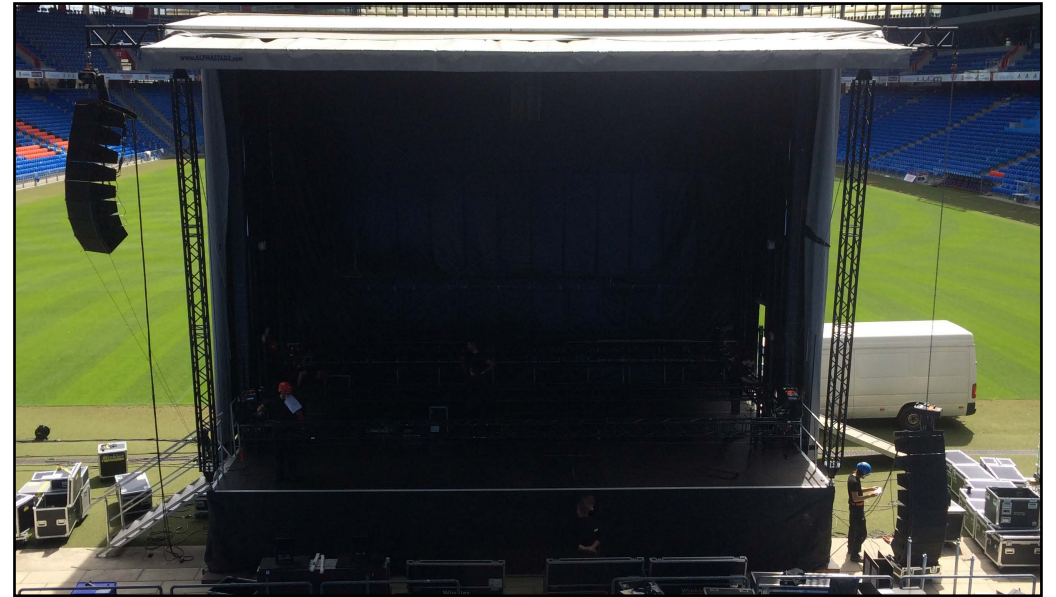

SL330

MOBILE STAGE

mobilestage.ch