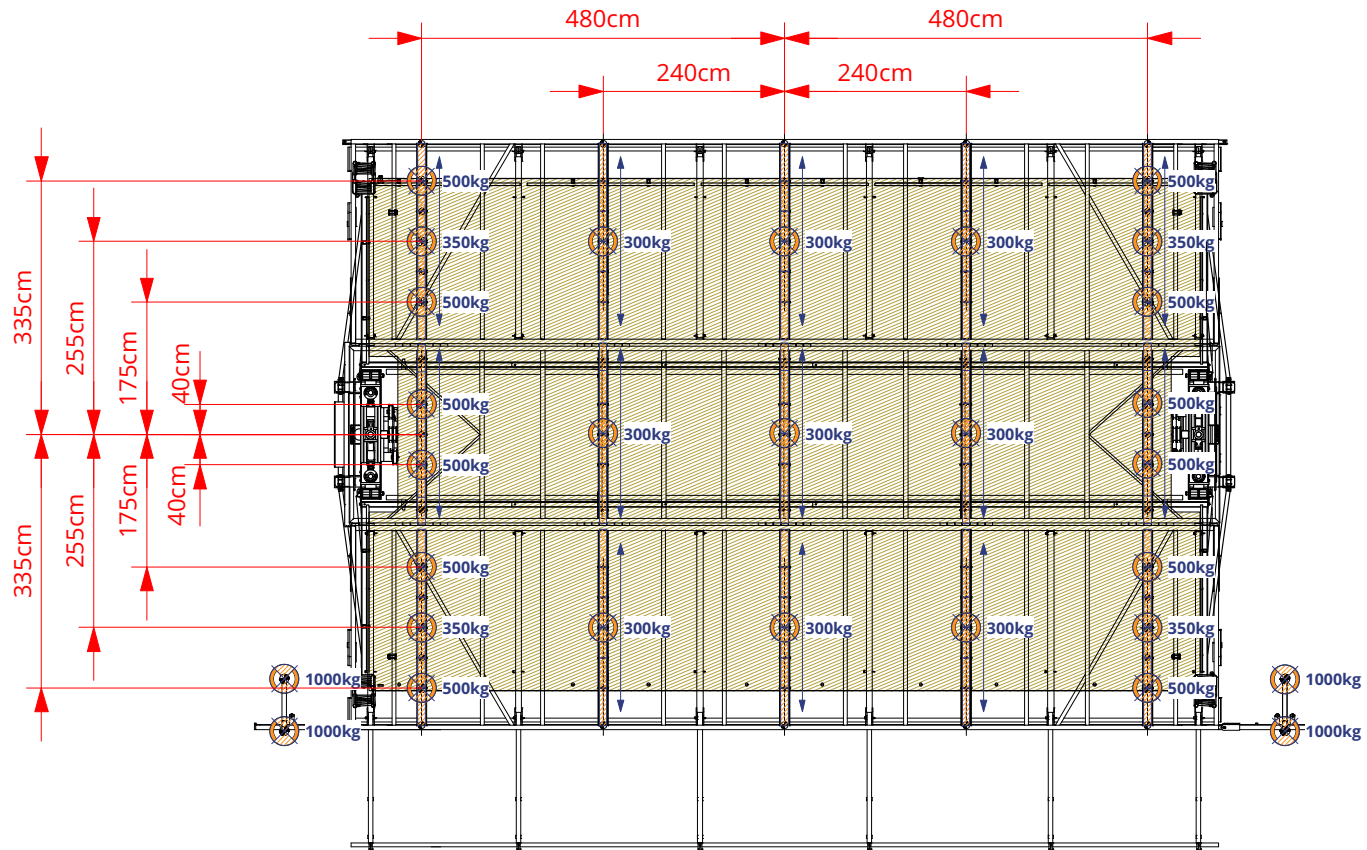

Mobile Stage SL330

Venue / Location

Auftrags-Nr.

Eventdatum

104 Grundriss Riggingpunkte

Masstab
1:100

Format
A4

Auftraggeber:

Projektleiter / Kundenberater: -

Datum gez.: -

Gezeichnet: -

Index: v0

Druckdatum: 30.1.19

Mobilestage GmbH
Wässermattstrasse 7
CH-5000 Aarau

Tel. +41 62 855 20 55
www.mobilestage.ch
info@mobilestage.ch

**MOBILE
STAGE**