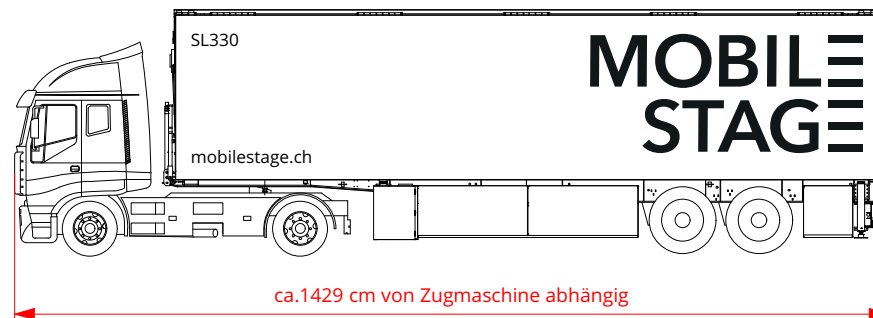

SL330

MOBILE STAGE

SL330 Livestage

Technische Daten

Bühnenboden BxT:	11.00 x 6.77 m
Bühnenoberkannte:	1.5 - 1.8 m
Bühnenbelastung:	500 kg/m ²
Dach BxT:	11.50 x 9.36 m
Lichte Höhe:	7.55 m
Max. Gesamthöhe:	10.11 m
Max. Rigginglast:	8000 kg
Gewicht Sattelzug:	29500 kg

Windzulassung

geschlossene Seitenwände:	72 km/h
offene Seitenwände:	100 km/h

Geländevoraussetzungen

- tragfähiger und verdichteter Untergrund oder Bodenplatten
- Anfahrt mit Sattelzug muss möglich sein
- maximaler Geländeunterschied 30 cm (grössere Gefälle auf Anfrage)

Installation inkl. Nivellierung

- ca. 3 h mit 1 Techniker und 2 Helfer

mobilestage.ch

Mobile Stage SL330		Auftrags-Nr.	Eventdatum
Venue / Location		Masstab 1:100	Format A4
101 Ansicht Front		Projektleiter / Kundenberater: -	
Auftraggeber:	Gezeichnet: -	Index: v0	Druckdatum: 30.1.19
Mobilestage GmbH Wässermattstrasse 7 CH-5000 Aarau		Tel. +41 62 855 20 55 www.mobilestage.ch info@mobilestage.ch	