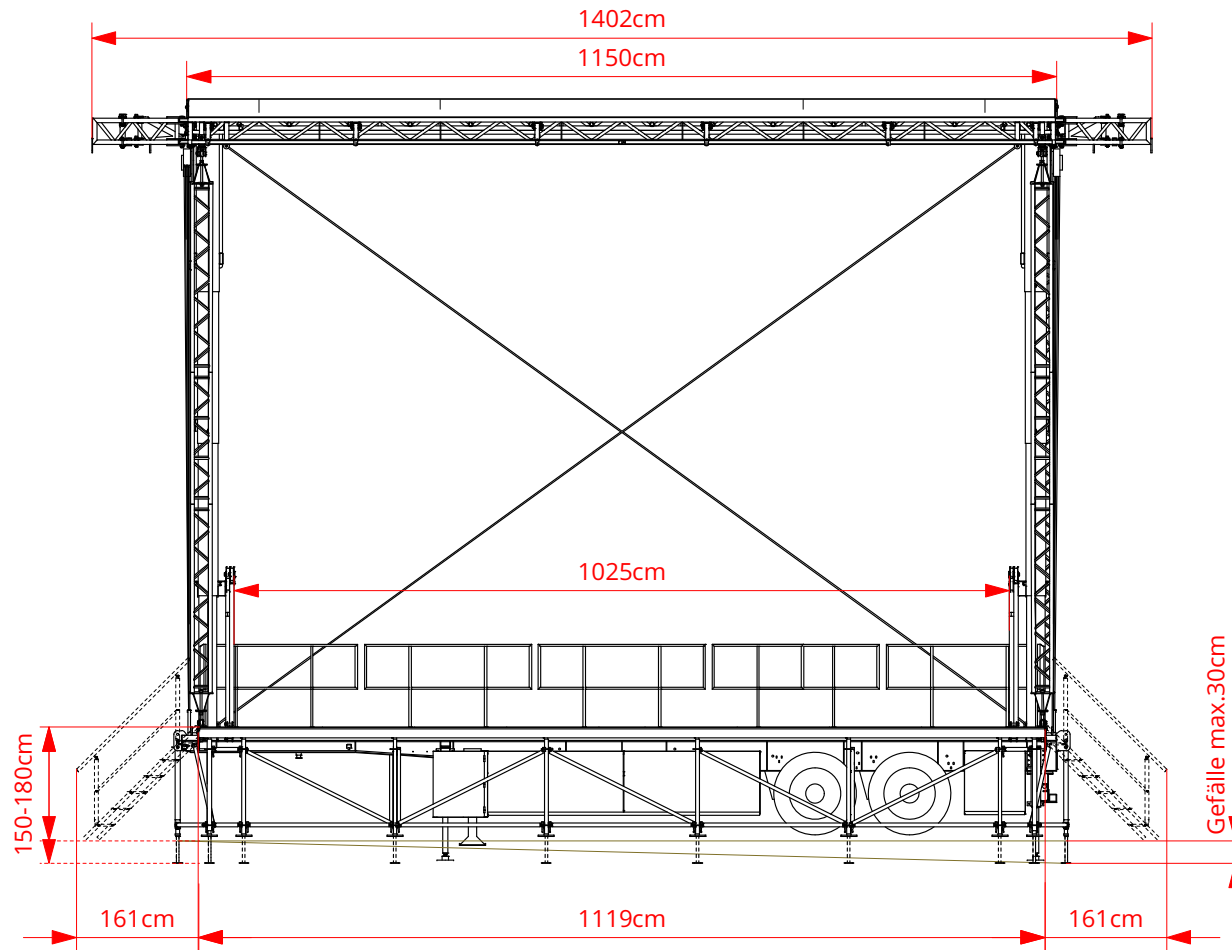

Mobile Stage SL330		Auftrags-Nr.	Eventdatum
Venue / Location		Masstab 1:100	Format A4
101 Ansicht Front		Projektleiter / Kundenberater: -	
Auftraggeber:	Gezeichnet: -	Index: v0	Druckdatum: 30.1.19
Mobilestage GmbH Wässermattstrasse 7 CH-5000 Aarau		Tel. +41 62 855 20 55 www.mobilestage.ch info@mobilestage.ch