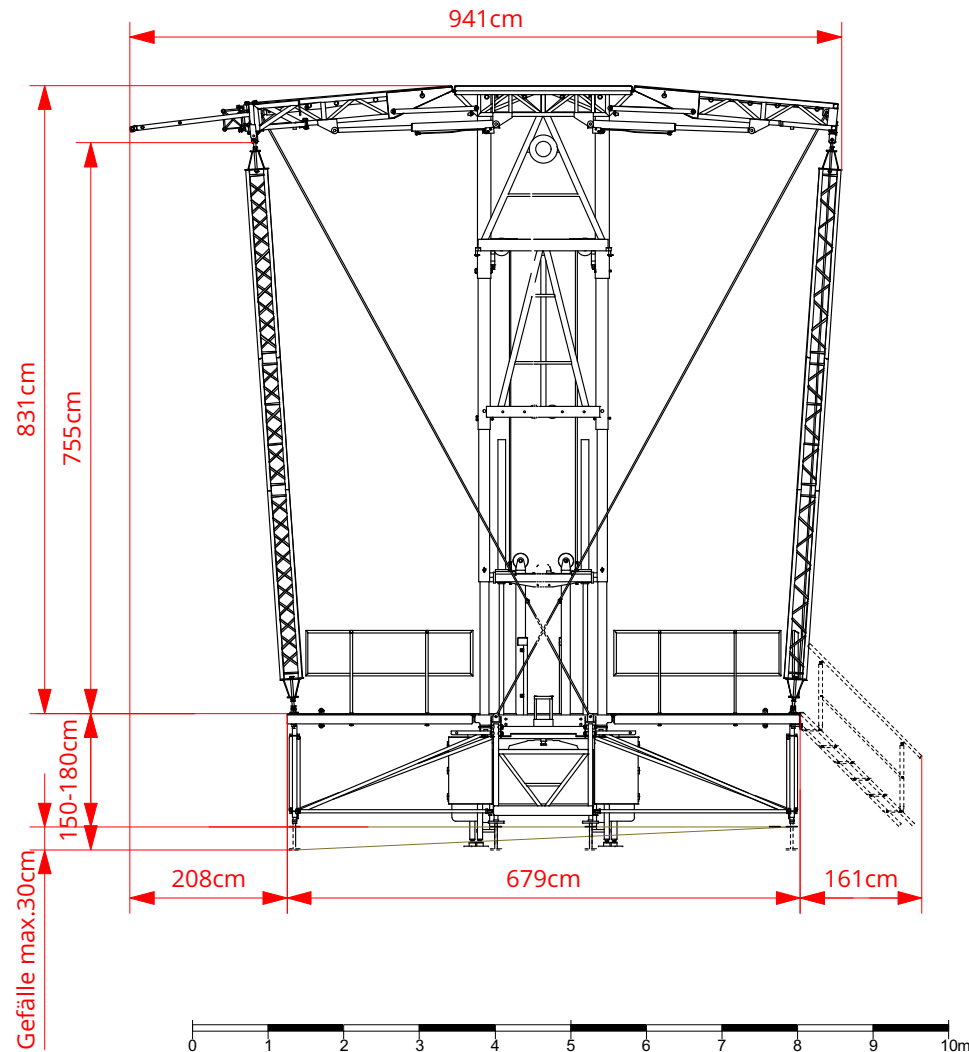

Mobile Stage SL330

Venue / Location

Auftrags-Nr.

Eventdatum

102 Ansicht Seite

Masstab
1:100

Format
A4

Auftraggeber:

Projektleiter / Kundenberater: -

Datum gez.: -

Gezeichnet: -

Index: v0

Druckdatum: 30.1.19

Mobilestage GmbH
Wässermattstrasse 7
CH-5000 Aarau

Tel. +41 62 855 20 55
www.mobilestage.ch
info@mobilestage.ch

**MOBILE
STAGE**