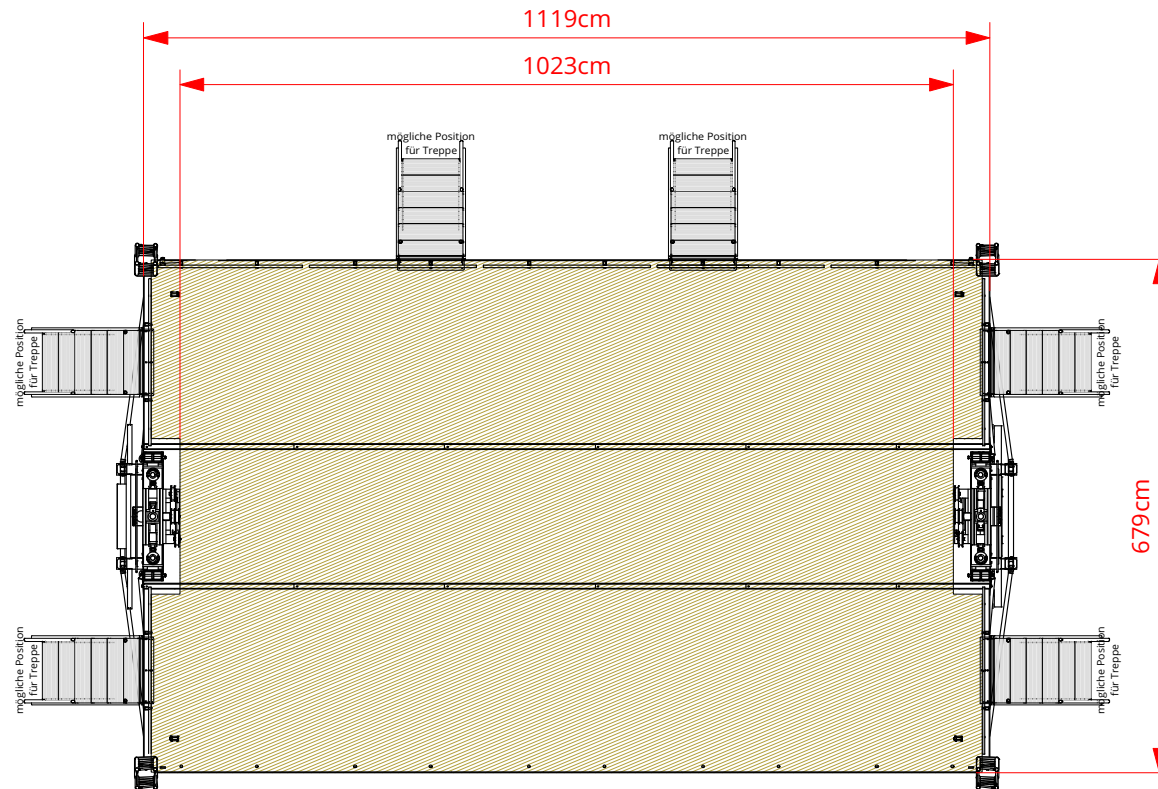

Mobile Stage SL330		Auftrags-Nr.	Eventdatum
Venue / Location		Masstab 1:100	Format A4
103 Grundriss Bühne		Projektleiter / Kundenberater: -	
Auftraggeber:	Datum gez.: -	Gezeichnet: -	Index: v0
Mobilestage GmbH Wässermattstrasse 7 CH-5000 Aarau		Tel. +41 62 855 20 55 www.mobilestage.ch info@mobilestage.ch	MOBILE STAGE
		Druckdatum: 30.1.19