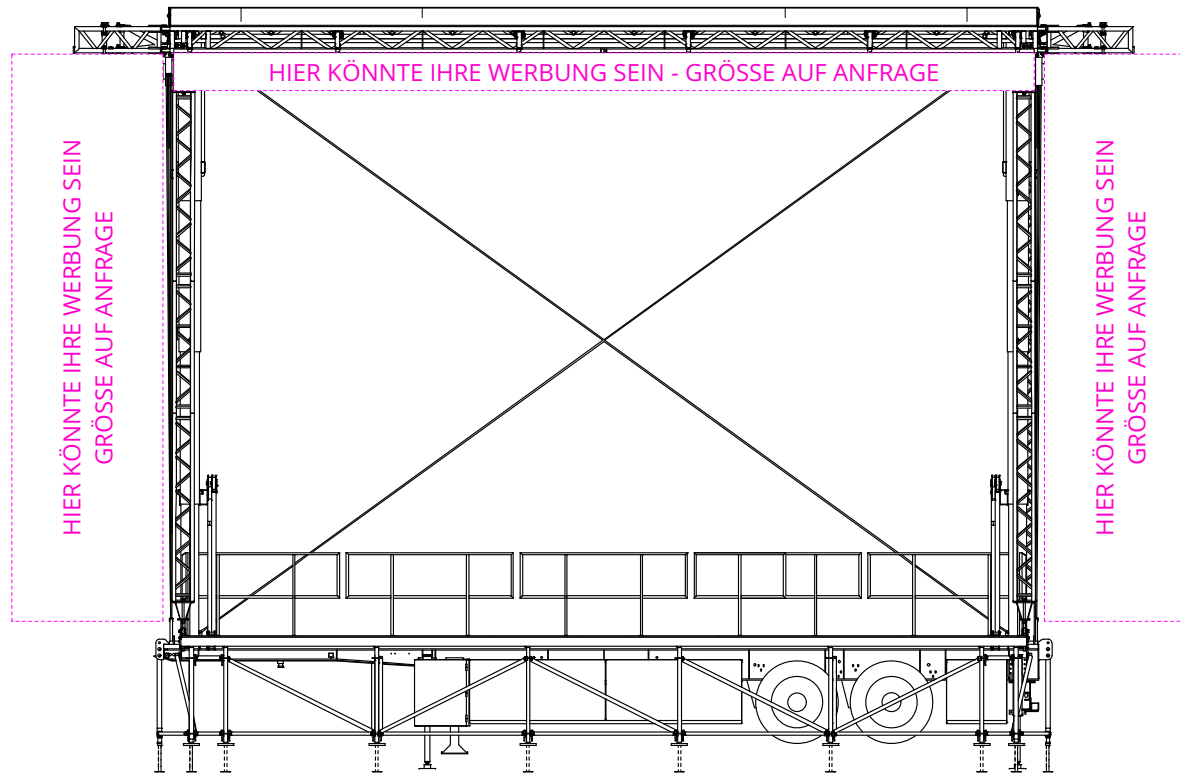

Mobile Stage SL330		Auftrags-Nr.	Eventdatum
Venue / Location			
105 Brandingflächen		Masstab 1:100	Format A4
Auftraggeber:		Projektleiter / Kundenberater: -	
Datum gez.: -	Gezeichnet: -	Index: v0	Druckdatum: 30.1.19
Mobilestage GmbH Wässermattstrasse 7 CH-5000 Aarau		Tel. +41 62 855 20 55 www.mobilestage.ch info@mobilestage.ch	
		MOBILE STAGE